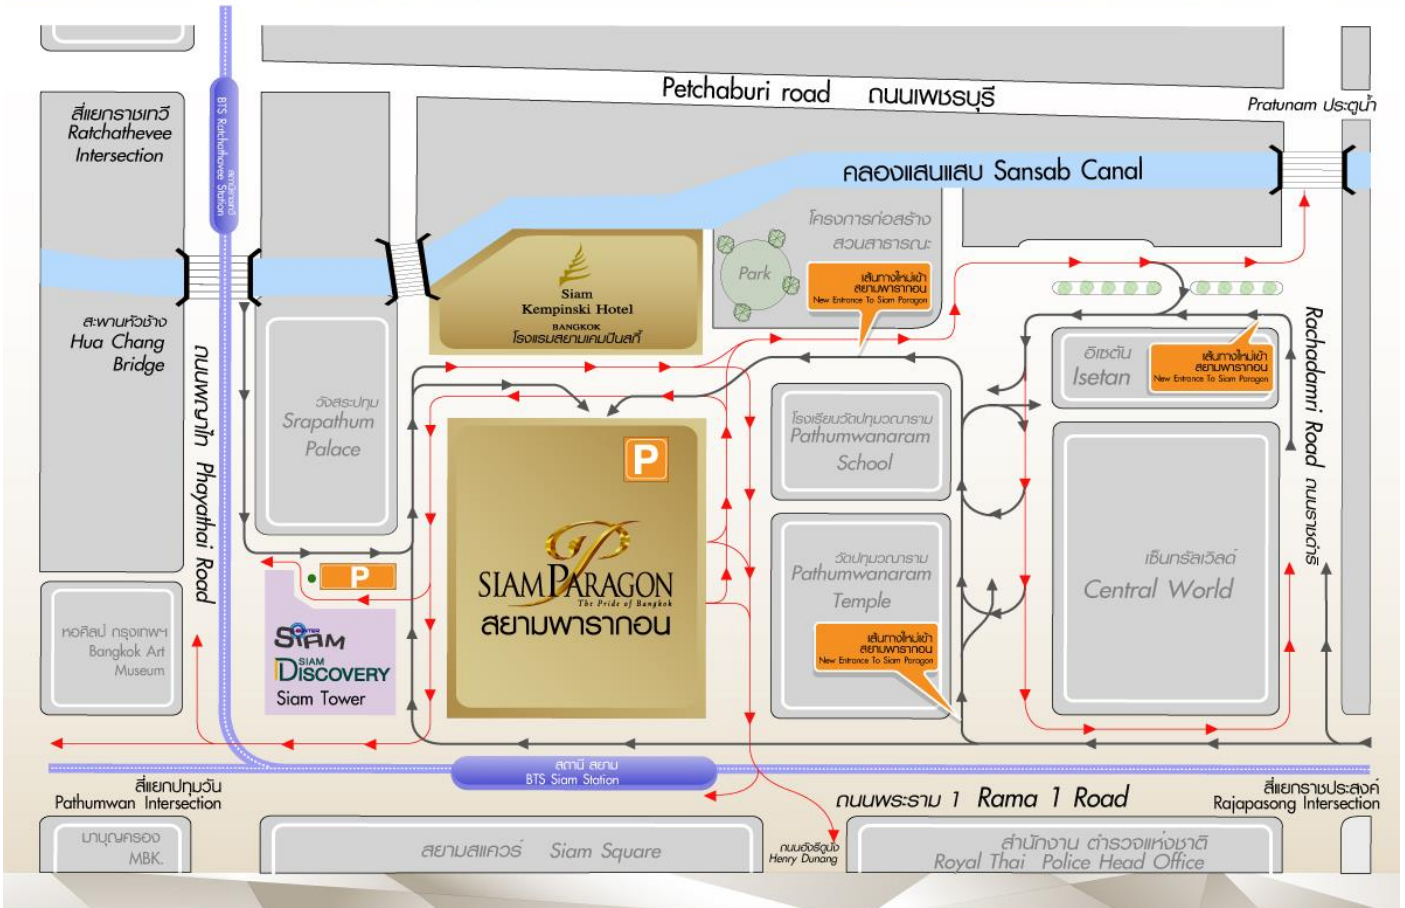

แผนที่สถานที่ประชุมสามัญผู้ถือหุ้นประจำปี 2561 ของบริษัท บ้านปู เพาเวอร์ จำกัด (มหาชน)
 Map of the 2018 Annual General Meeting of Shareholders of
 Banpu Power Public Company Limited

แผนที่เส้นทางเข้า-ออก สยามพารากอน
 Entrance-Exit Siam Paragon Map

รอยัล พารากอน ฮอลล์ 3 ตั้งอยู่บนชั้น 5 ของศูนย์การค้าสยามพารากอน ท่านสามารถเลือกใช้เส้นทางในตัวอาคารขึ้นไปยัง รอยัล พารากอน ฮอลล์ ได้ทั้งหมด 3 เส้นทาง

- บันไดเลื่อน บริเวณด้านหน้าถนนพระราม 1 ซึ่งชั้น M เชื่อมกับสถานีรถไฟฟ้า BTS
- ลิฟท์แก้ว ฝั่ง Jewel
- ลิฟท์ฝั่งใต้ จากบริเวณศูนย์อาหารชั้น G