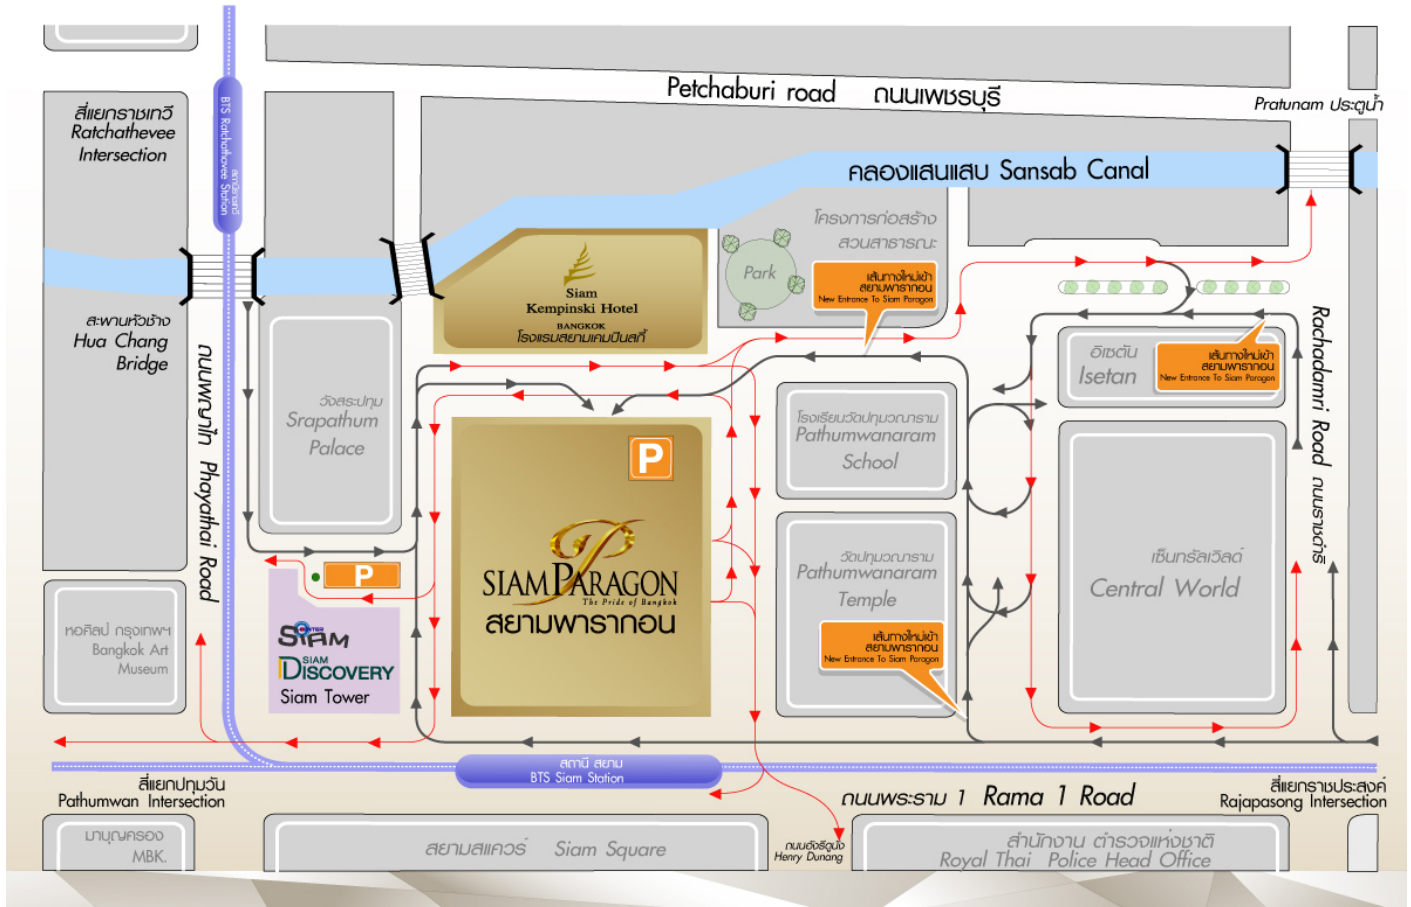

แผนที่สถานที่ประชุมสามัญผู้ถือหุ้นประจำปี 2560 ของบริษัท บ้านปู เพาเวอร์ จำกัด (มหาชน)

Map of the 2017 Annual General Meeting of Shareholders of
Banpu Power Public Company Limited

แผนที่เส้นทางเข้า-ออก สยามพารากอน
Entrance-Exit Siam Paragon Map

รอยัล พารากอน ฮอลล์ตั้งอยู่บนชั้น 5 ของศูนย์การค้าสยามพารากอน ท่านสามารถเลือกใช้เส้นทางในตัวอาคารขึ้นไปยัง รอยัล พารากอน ฮอลล์ ได้ทั้งหมด 3 เส้นทาง

- บันไดเลื่อน บริเวณด้านหน้าถนนพระราม 1 ซึ่งชั้น M เชื่อมกับสถานีรถไฟฟ้า BTS
- ลิฟท์แก้ว ฝั่ง Jewel
- ลิฟท์ฝั่งใต้ จากบริเวณศูนย์อาหารชั้น G